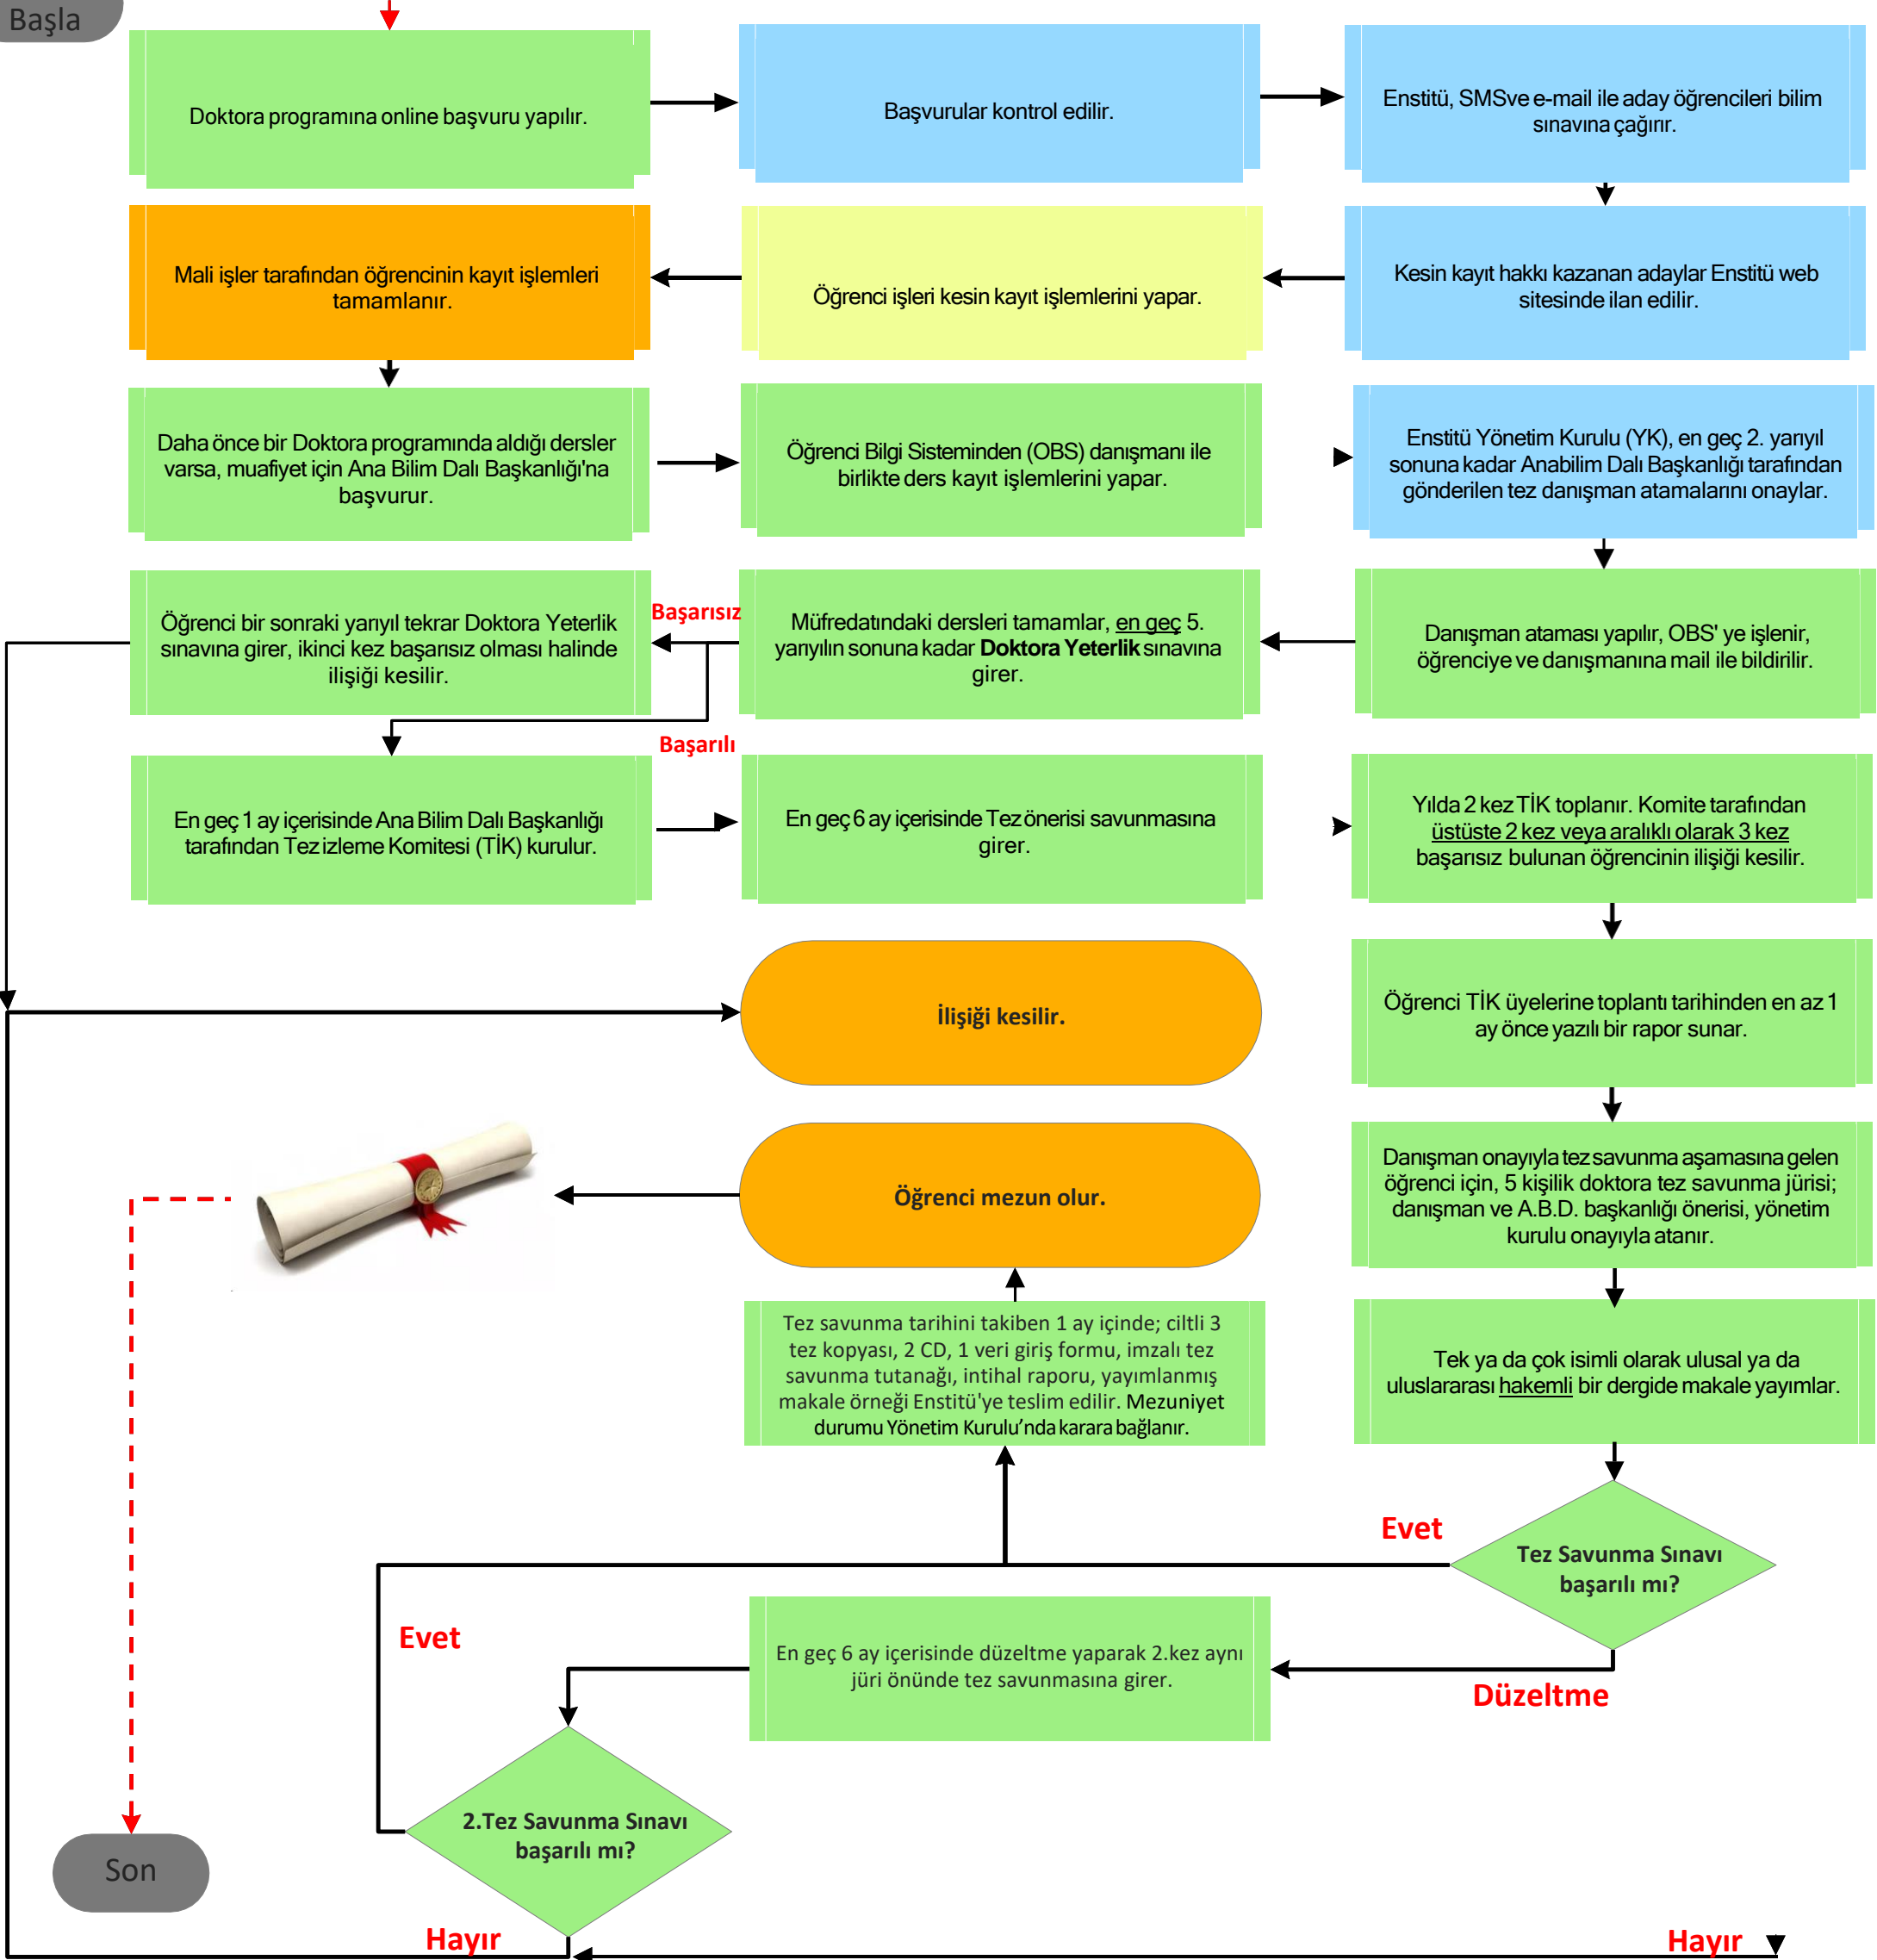

ÜSKÜDAR ÜNİVERSİTESİ BAĞIMLILIK VE ADLİ BİLİMLER ENSTİTÜSÜ DOKTORA PROGRAMLARI AKIŞ DİYAGRAMI

NOTLAR:

Üsküdar Üniversitesi Lisansüstü Eğitim Öğretim ve Sınav Yönetmeliği ile Yükseköğretim Kurulu Lisansüstü Eğitim Öğretim Yönetmeliği hükümleri esastır.

Öğrencilerimiz, web sayfamızdaki (<https://uskudar.edu.tr/babe/tr/sayfa/formlar/>) güncel formları kullanmalıdırlar.

Mezuniyet için gereken tüm şartların yerine getirilmesi gerekmektedir, (120 AKTS'lik ders, Seminer, tez çalışmasının başarı ile sonuçlanması vb.)