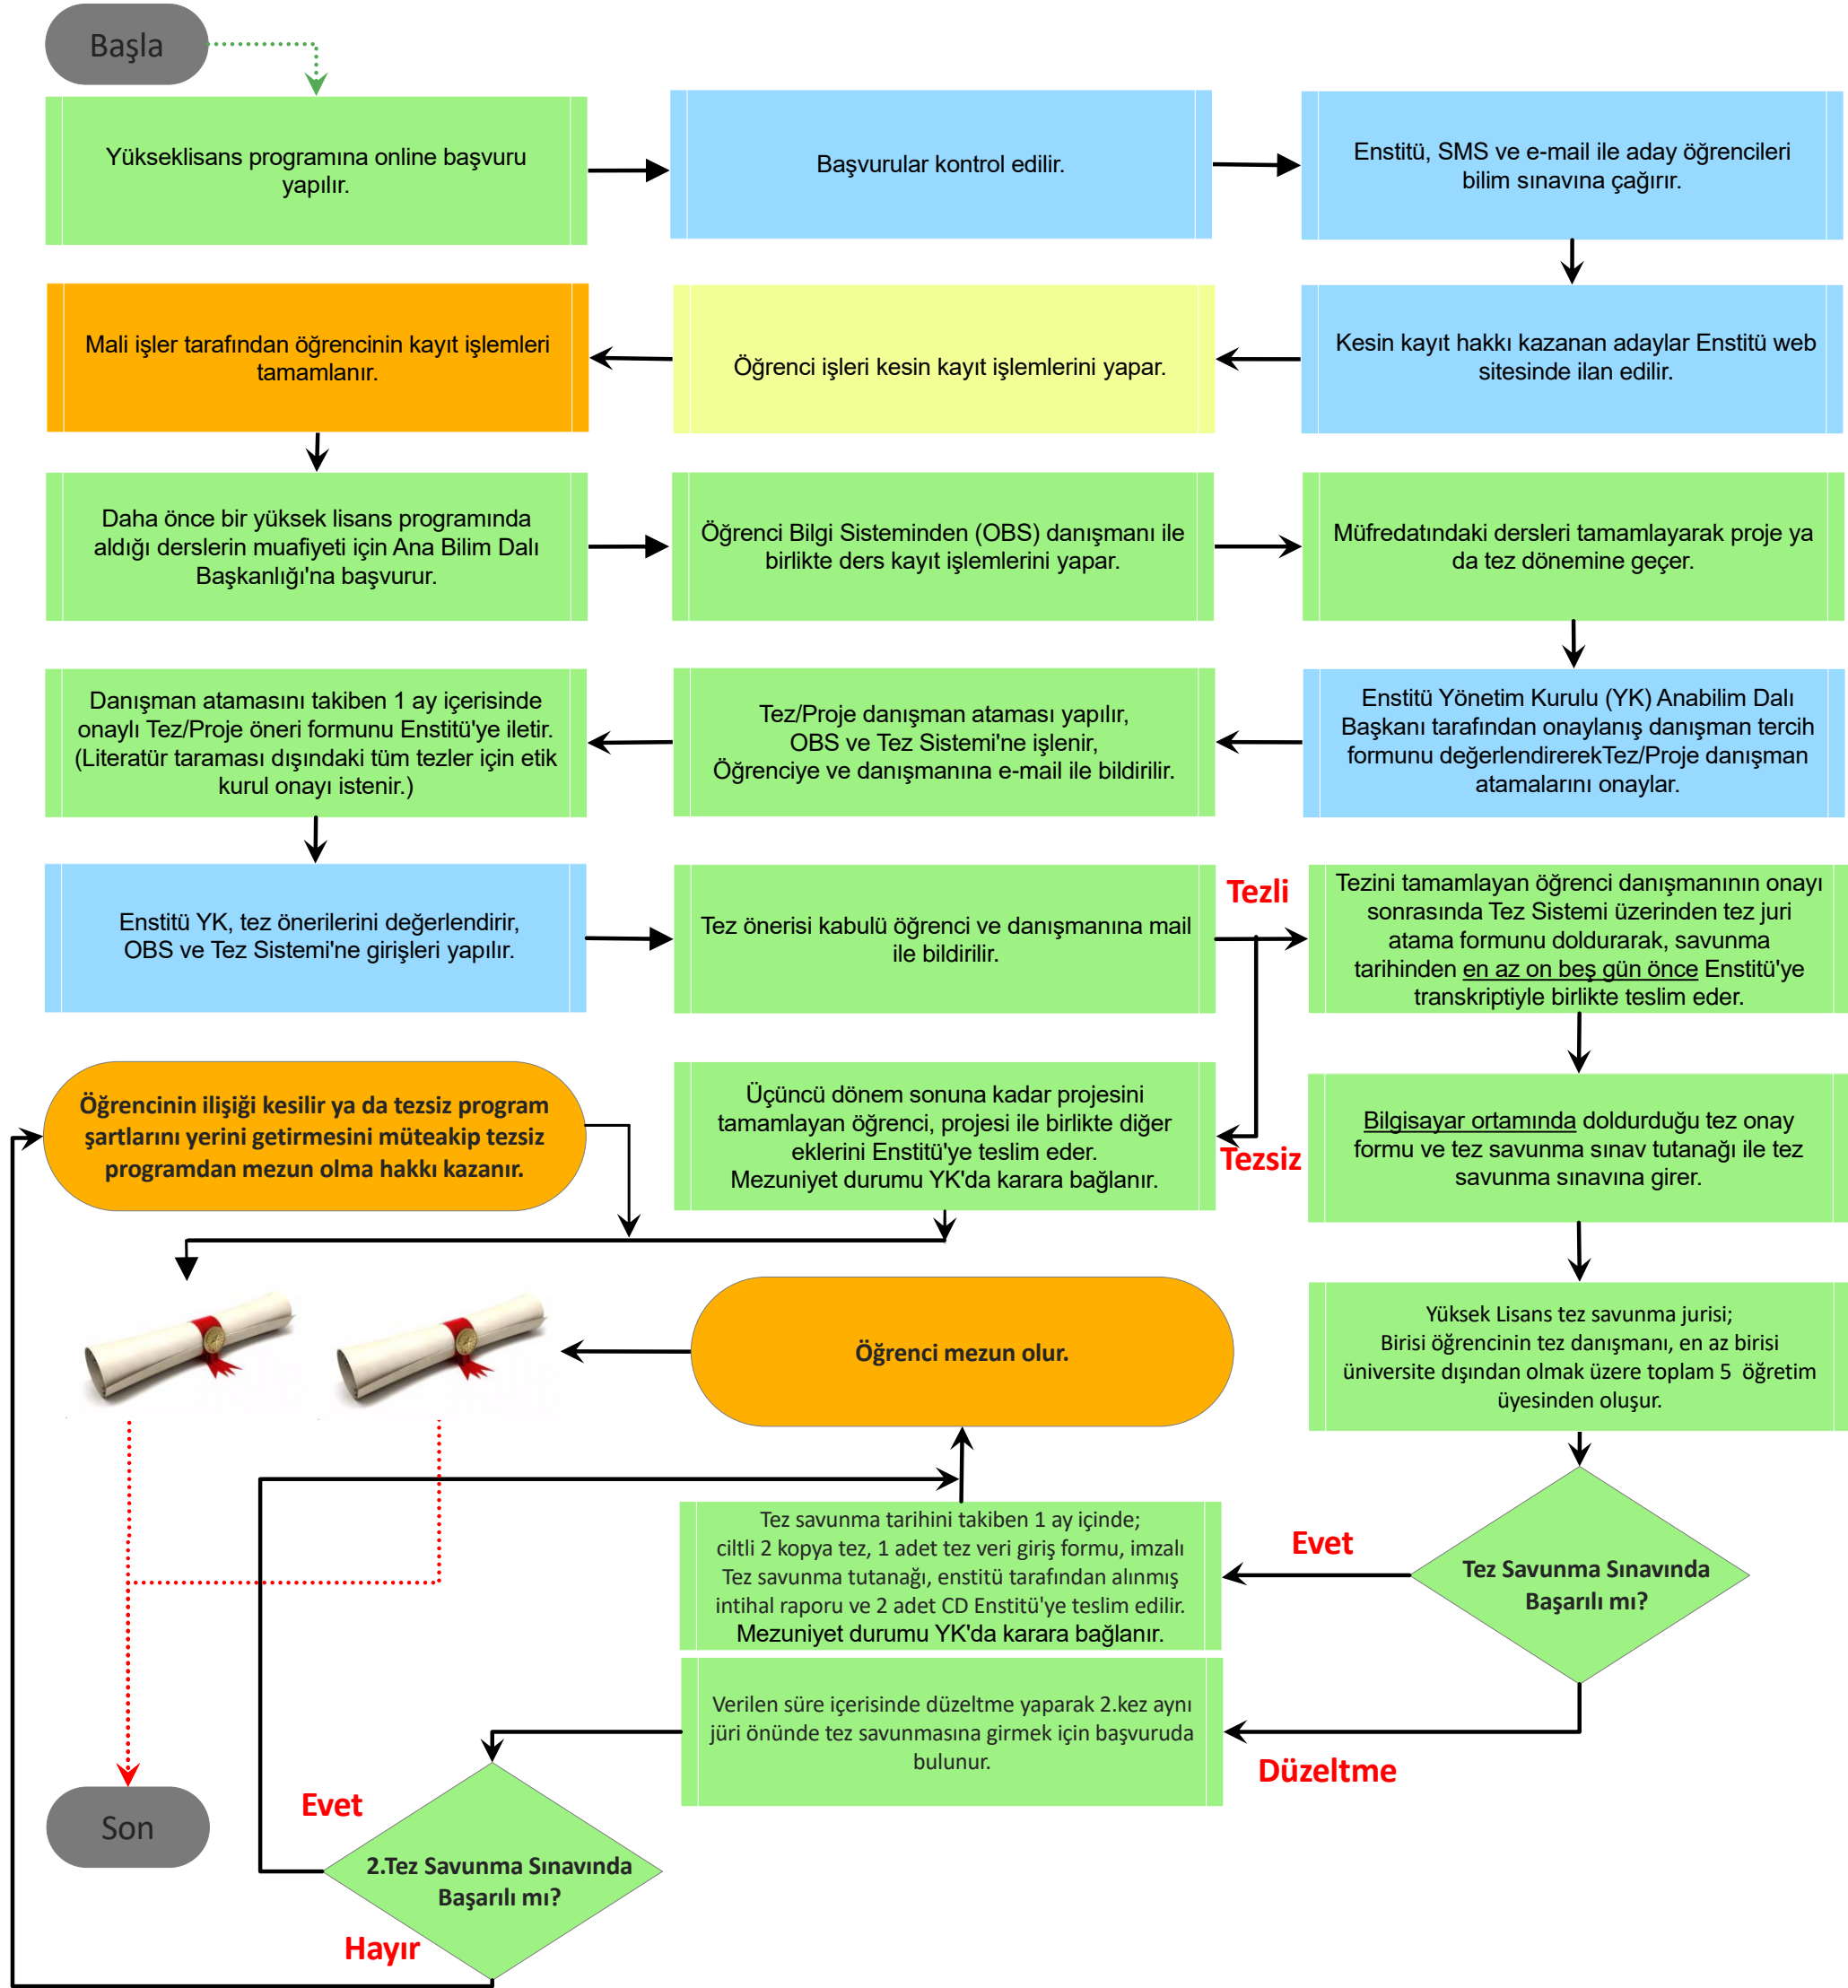

Üsküdar Üniversitesi  
Bağımlılık ve Adli Bilimler Enstitüsü  
Yüksek Lisans Programları Süreç Akış Diyagramı

**NOTLAR:**

Tüm süreç Üsküdar Üniversitesi Tez Sistemi üzerinden ilerler. <https://tezsistemi.uskudar.edu.tr>

Derslerini azami sürede başarıyla tamamlayan öğrenciler Tez / Proje dönemine geçerler.

Üsküdar Üniversitesi Lisansüstü Eğitim Öğretim ve Sınav Yönetmeliği ile Yükseköğretim Kurulu Lisansüstü Eğitim Öğretim Yönetmeliği hükümleri esastır.

Öğrencilerimiz, web sayfamızdaki (<https://uskudar.edu.tr/babe/tr/sayfa/formlar>) güncel formları kullanmalıdırlar.

Mezuniyet için gereken tüm şartların yerine getirilmesi gerekmektedir (60 AKTS'lik ders, Seminer (tezli programlarda), tez/proje çalışmasının başarı ile sonuçlanması.