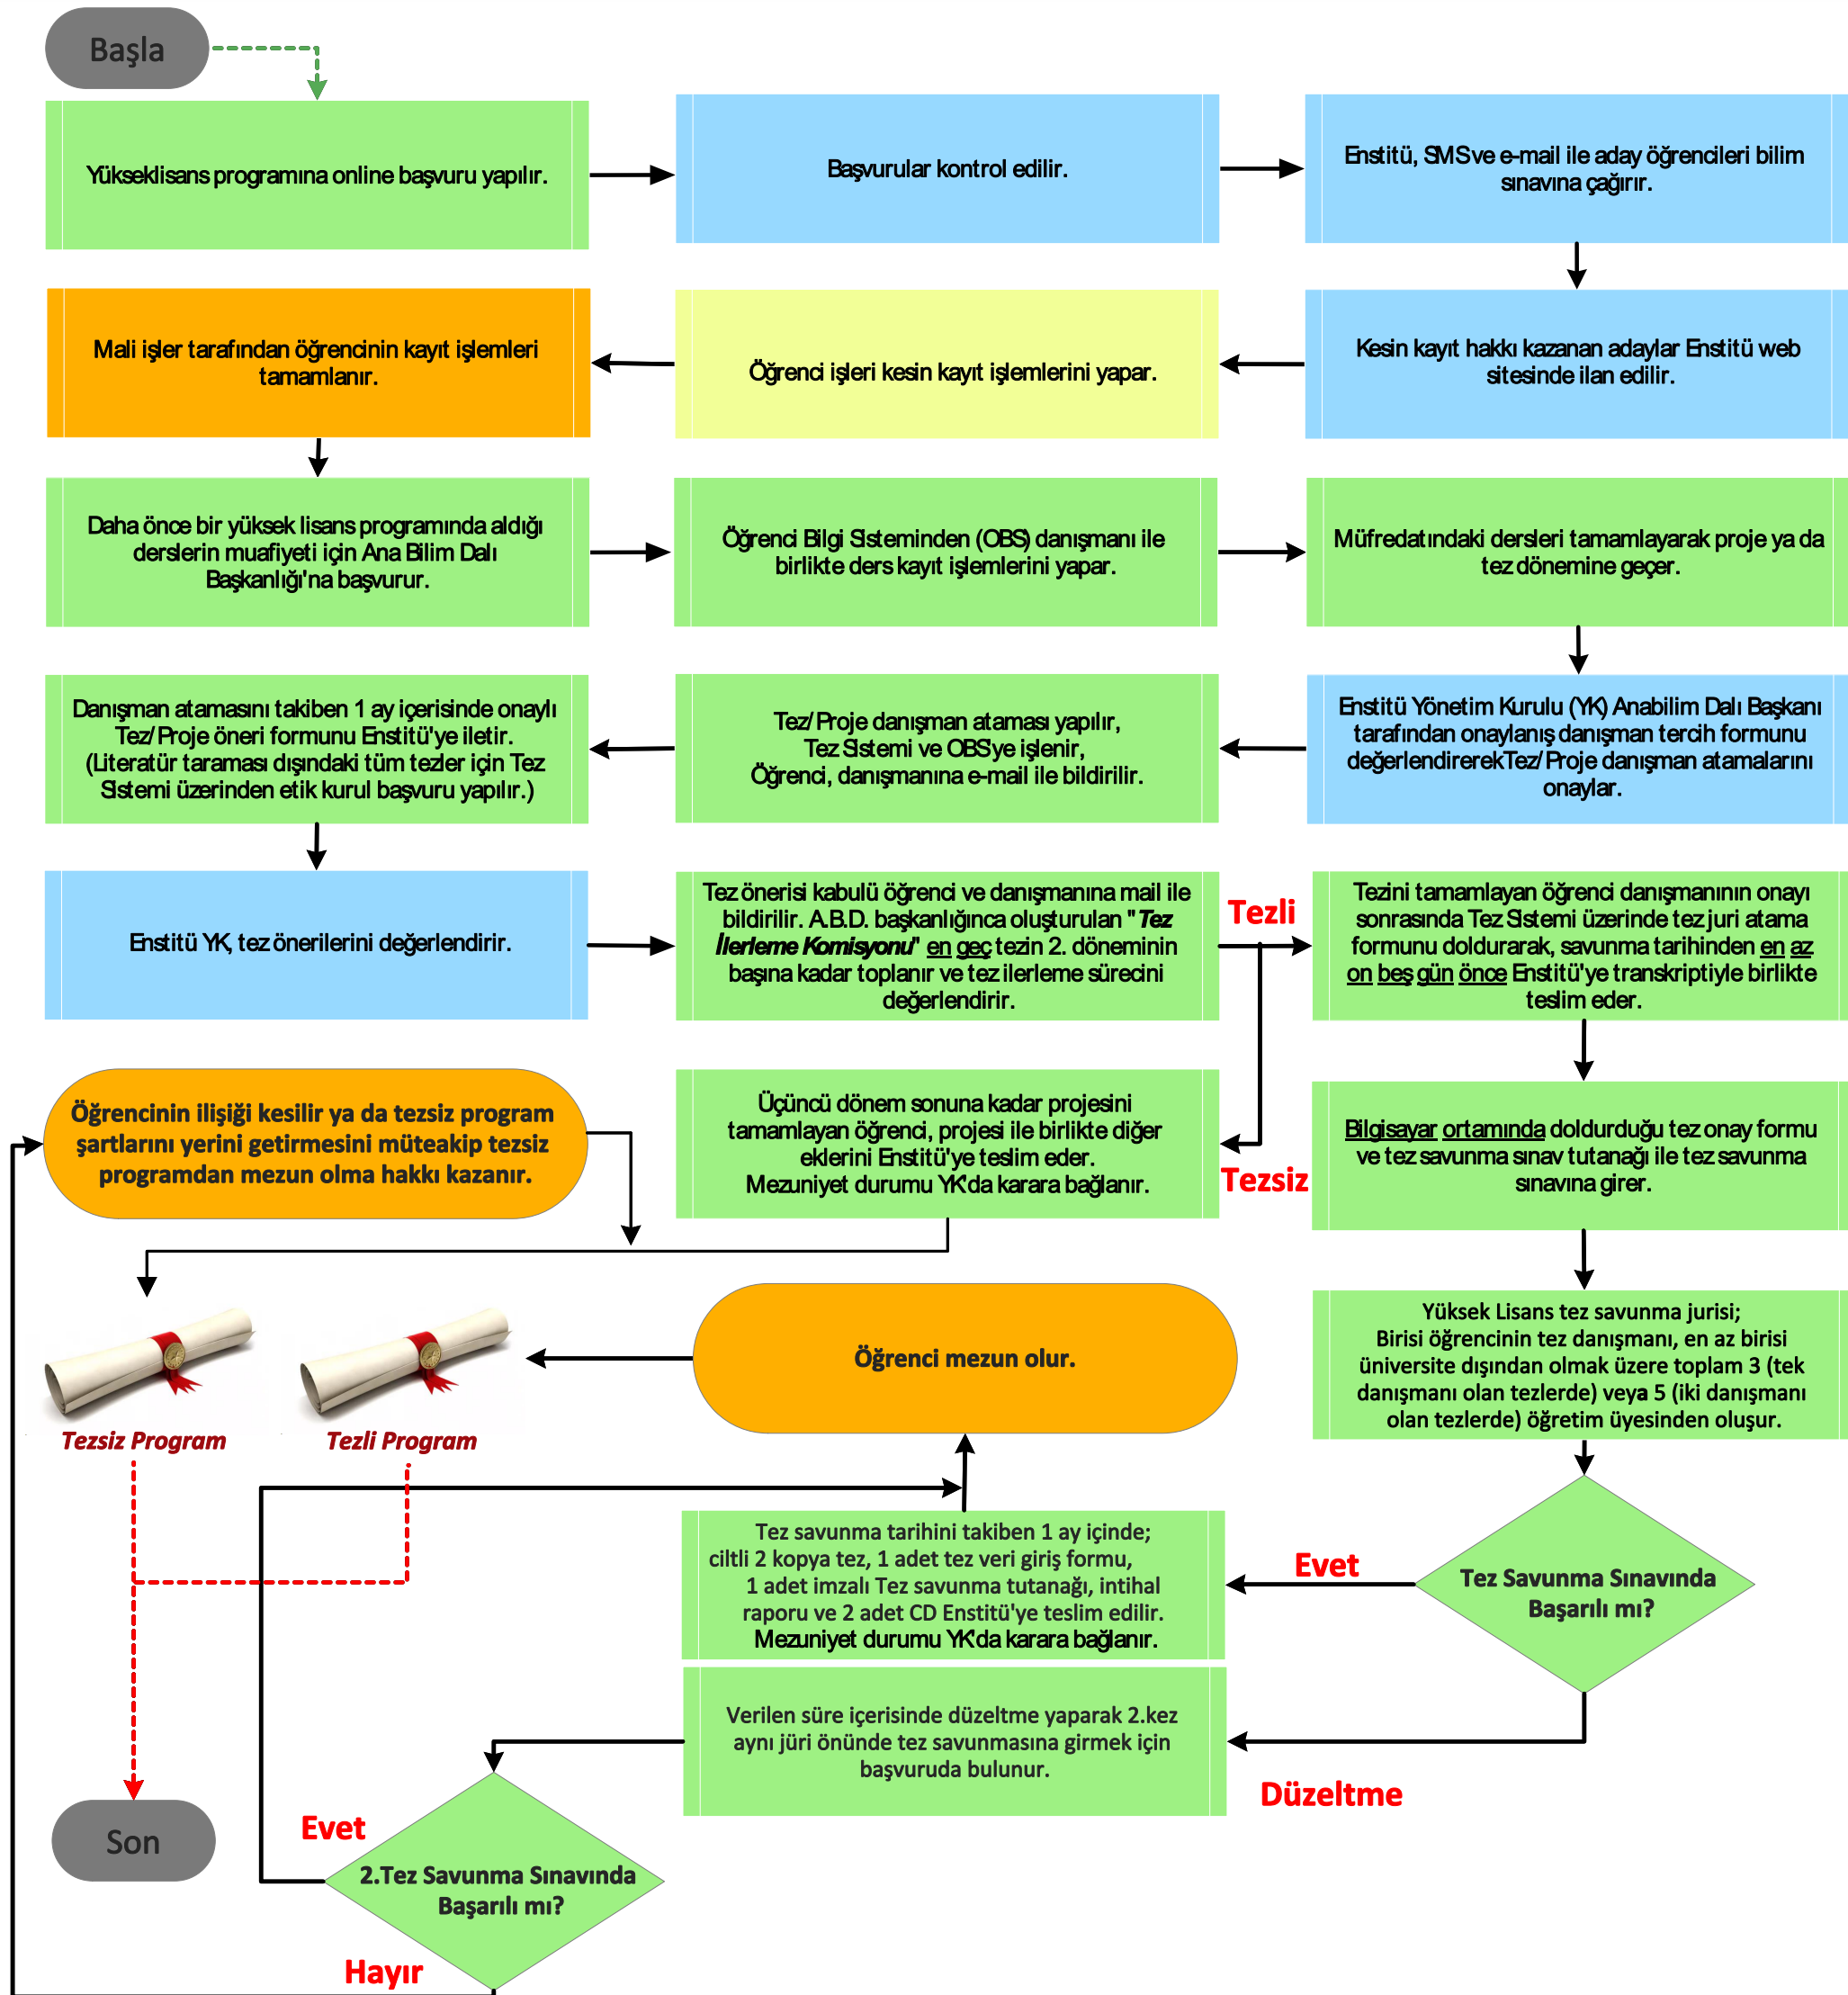

Üsküdar Üniversitesi Fen Bilimleri Enstitüsü Yüksek Lisans Programları Süreç Akış Diyagramı

NOTLAR:

Tüm süreç Üsküdar Üniversitesi Tez Sistemi üzerinden ilerler. <https://tezsistemi.uskudar.edu.tr>

Derslerini azami sürede başarıyla tamamlayan öğrenciler Tez / Proje dönemine geçerler.