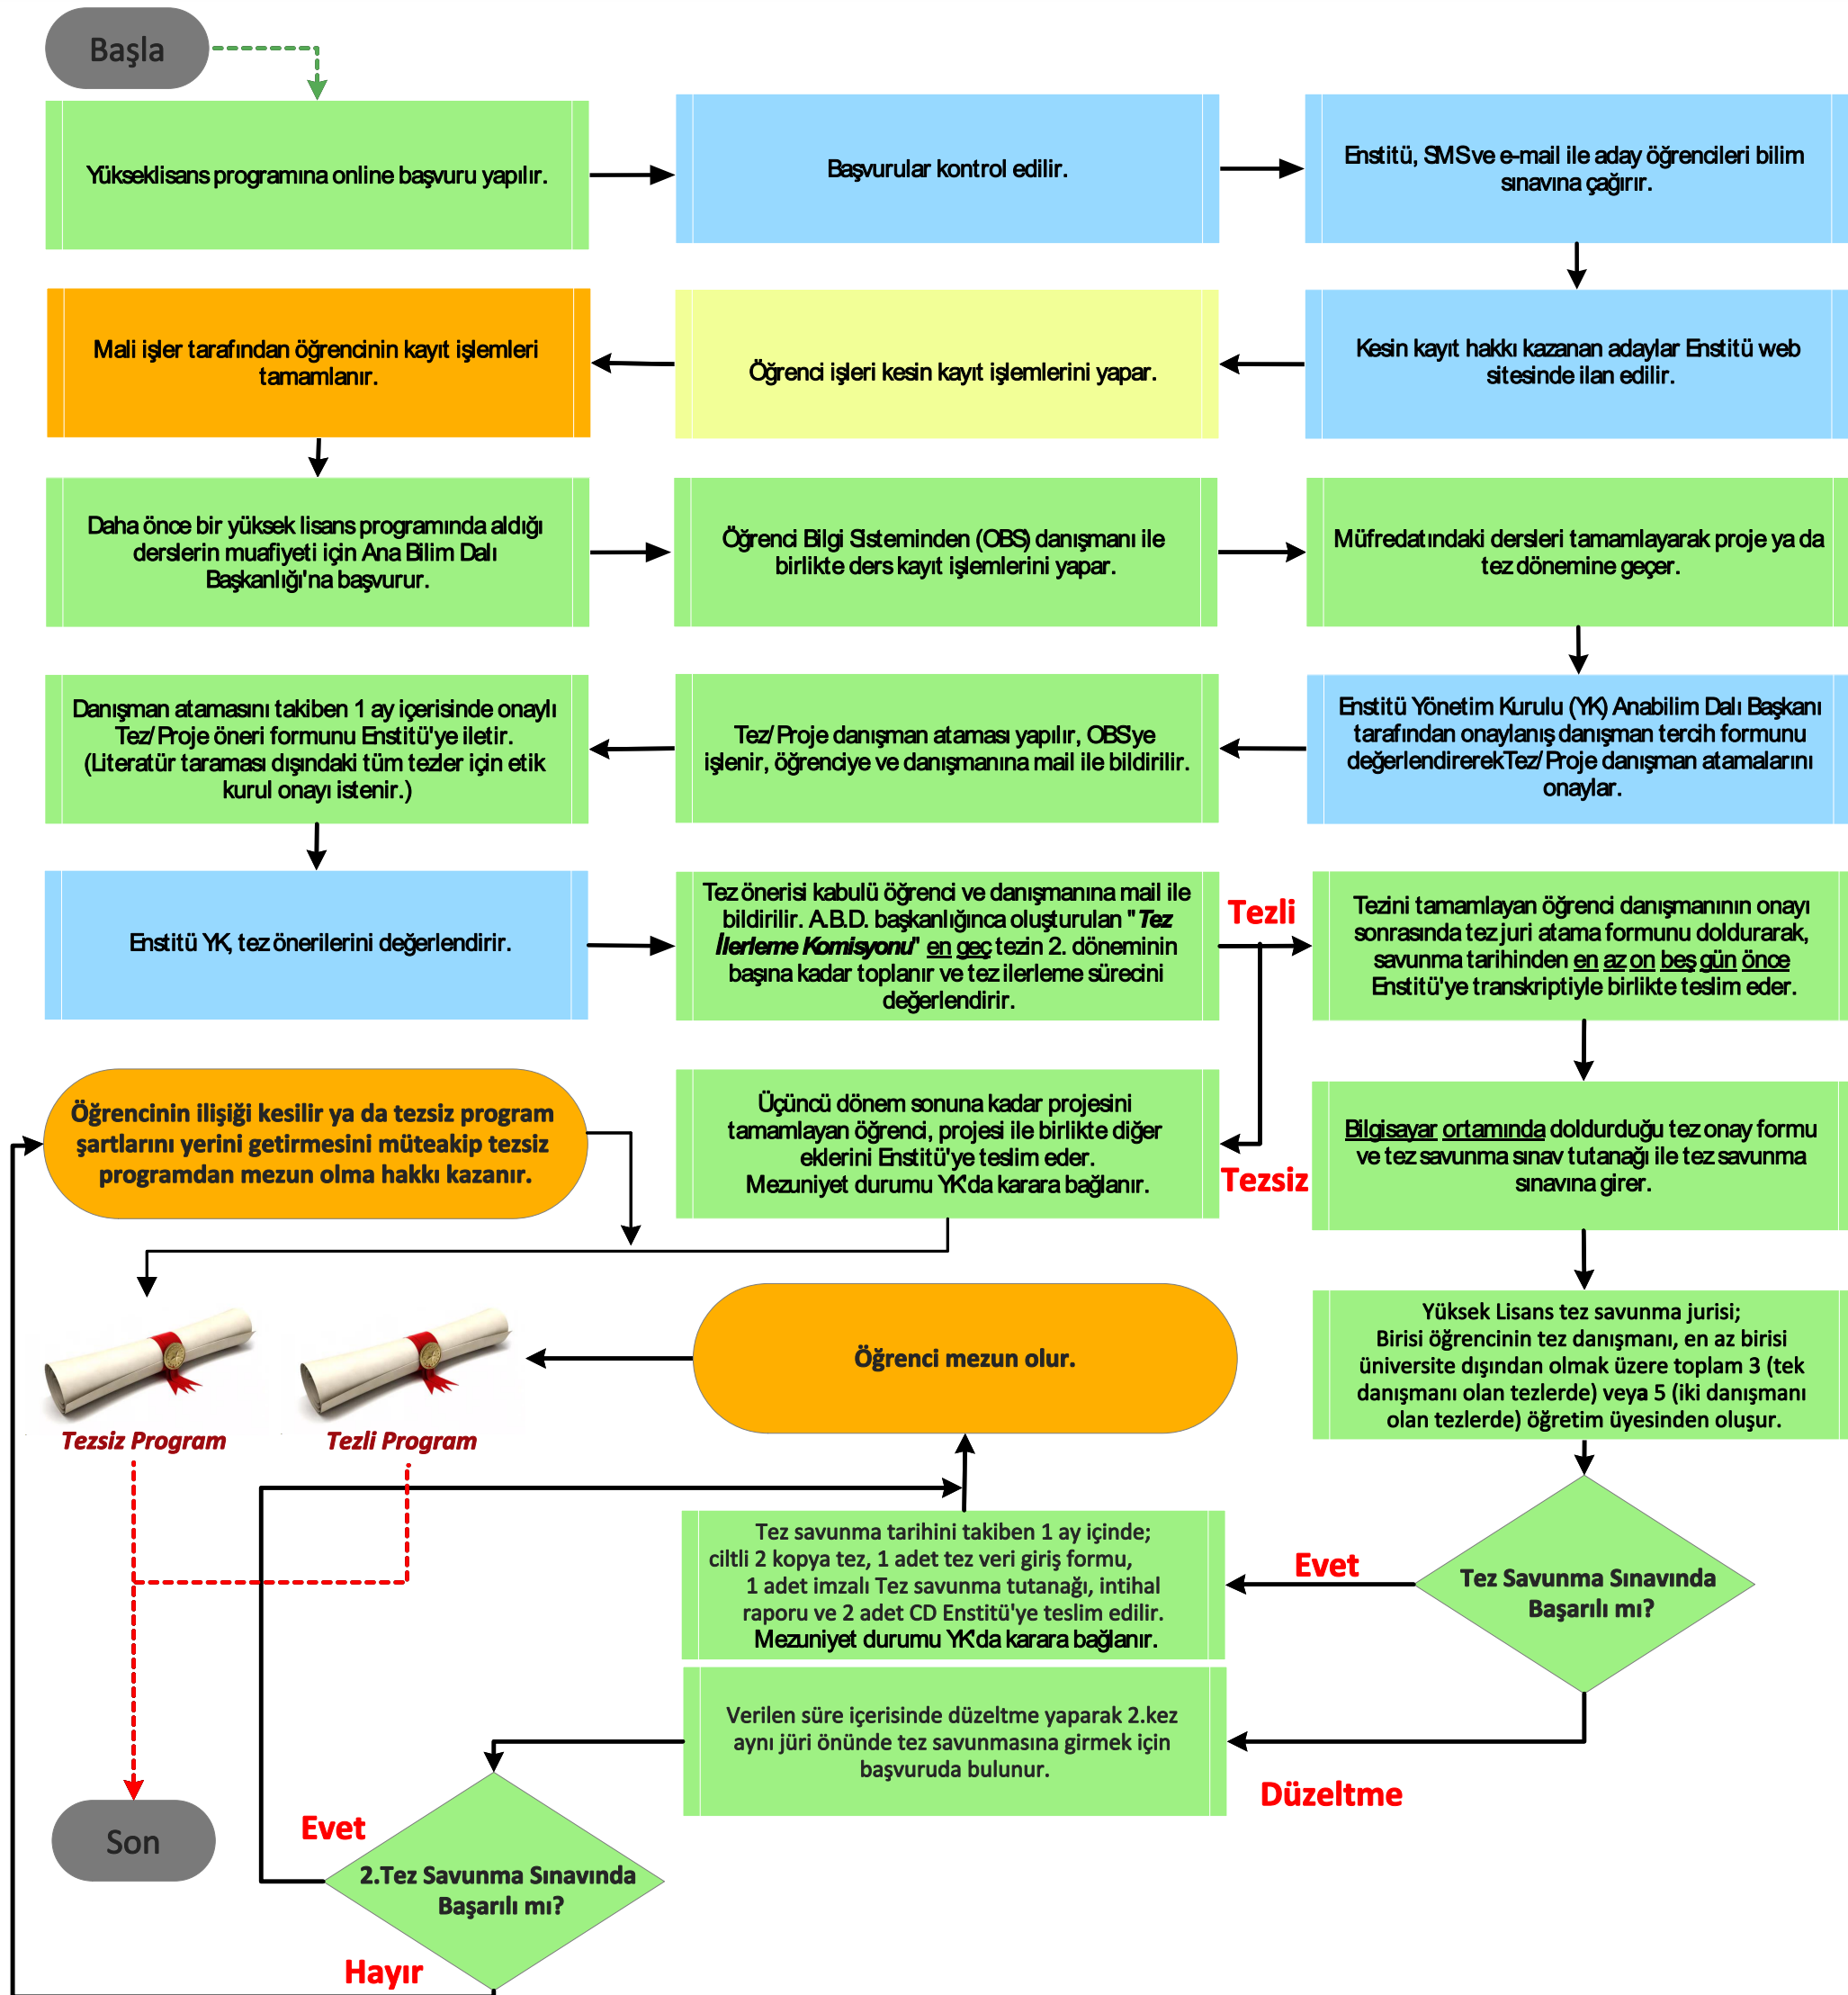

Üsküdar Üniversitesi Sosyal Bilimler Enstitüsü Yüksek Lisans Programları Süreç Akış Diyagramı

NOTLAR:

Derslerini azami sürede başarıyla tamamlayan öğrenciler Tez / Proje dönemine geçerler.

Üsküdar Üniversitesi Lisansüstü Eğitim Öğretim ve Sınav Yönetmeliği ile Yükseköğretim Kurulu Lisansüstü Eğitim Öğretim Yönetmeliği hükümleri esastır.

Öğrencilerimiz, web sayfamızdaki (<https://uskudar.edu.tr/sbe/tr/sayfa/formlar>) güncel formları kullanmalıdırlar.

Mezuniyet için gereken tüm şartların yerine getirilmesi gerekmektedir (60 AKTS'lik ders, Seminer (tezli programlarda), tez/proje çalışmasının başarı ile sonuçlanması).