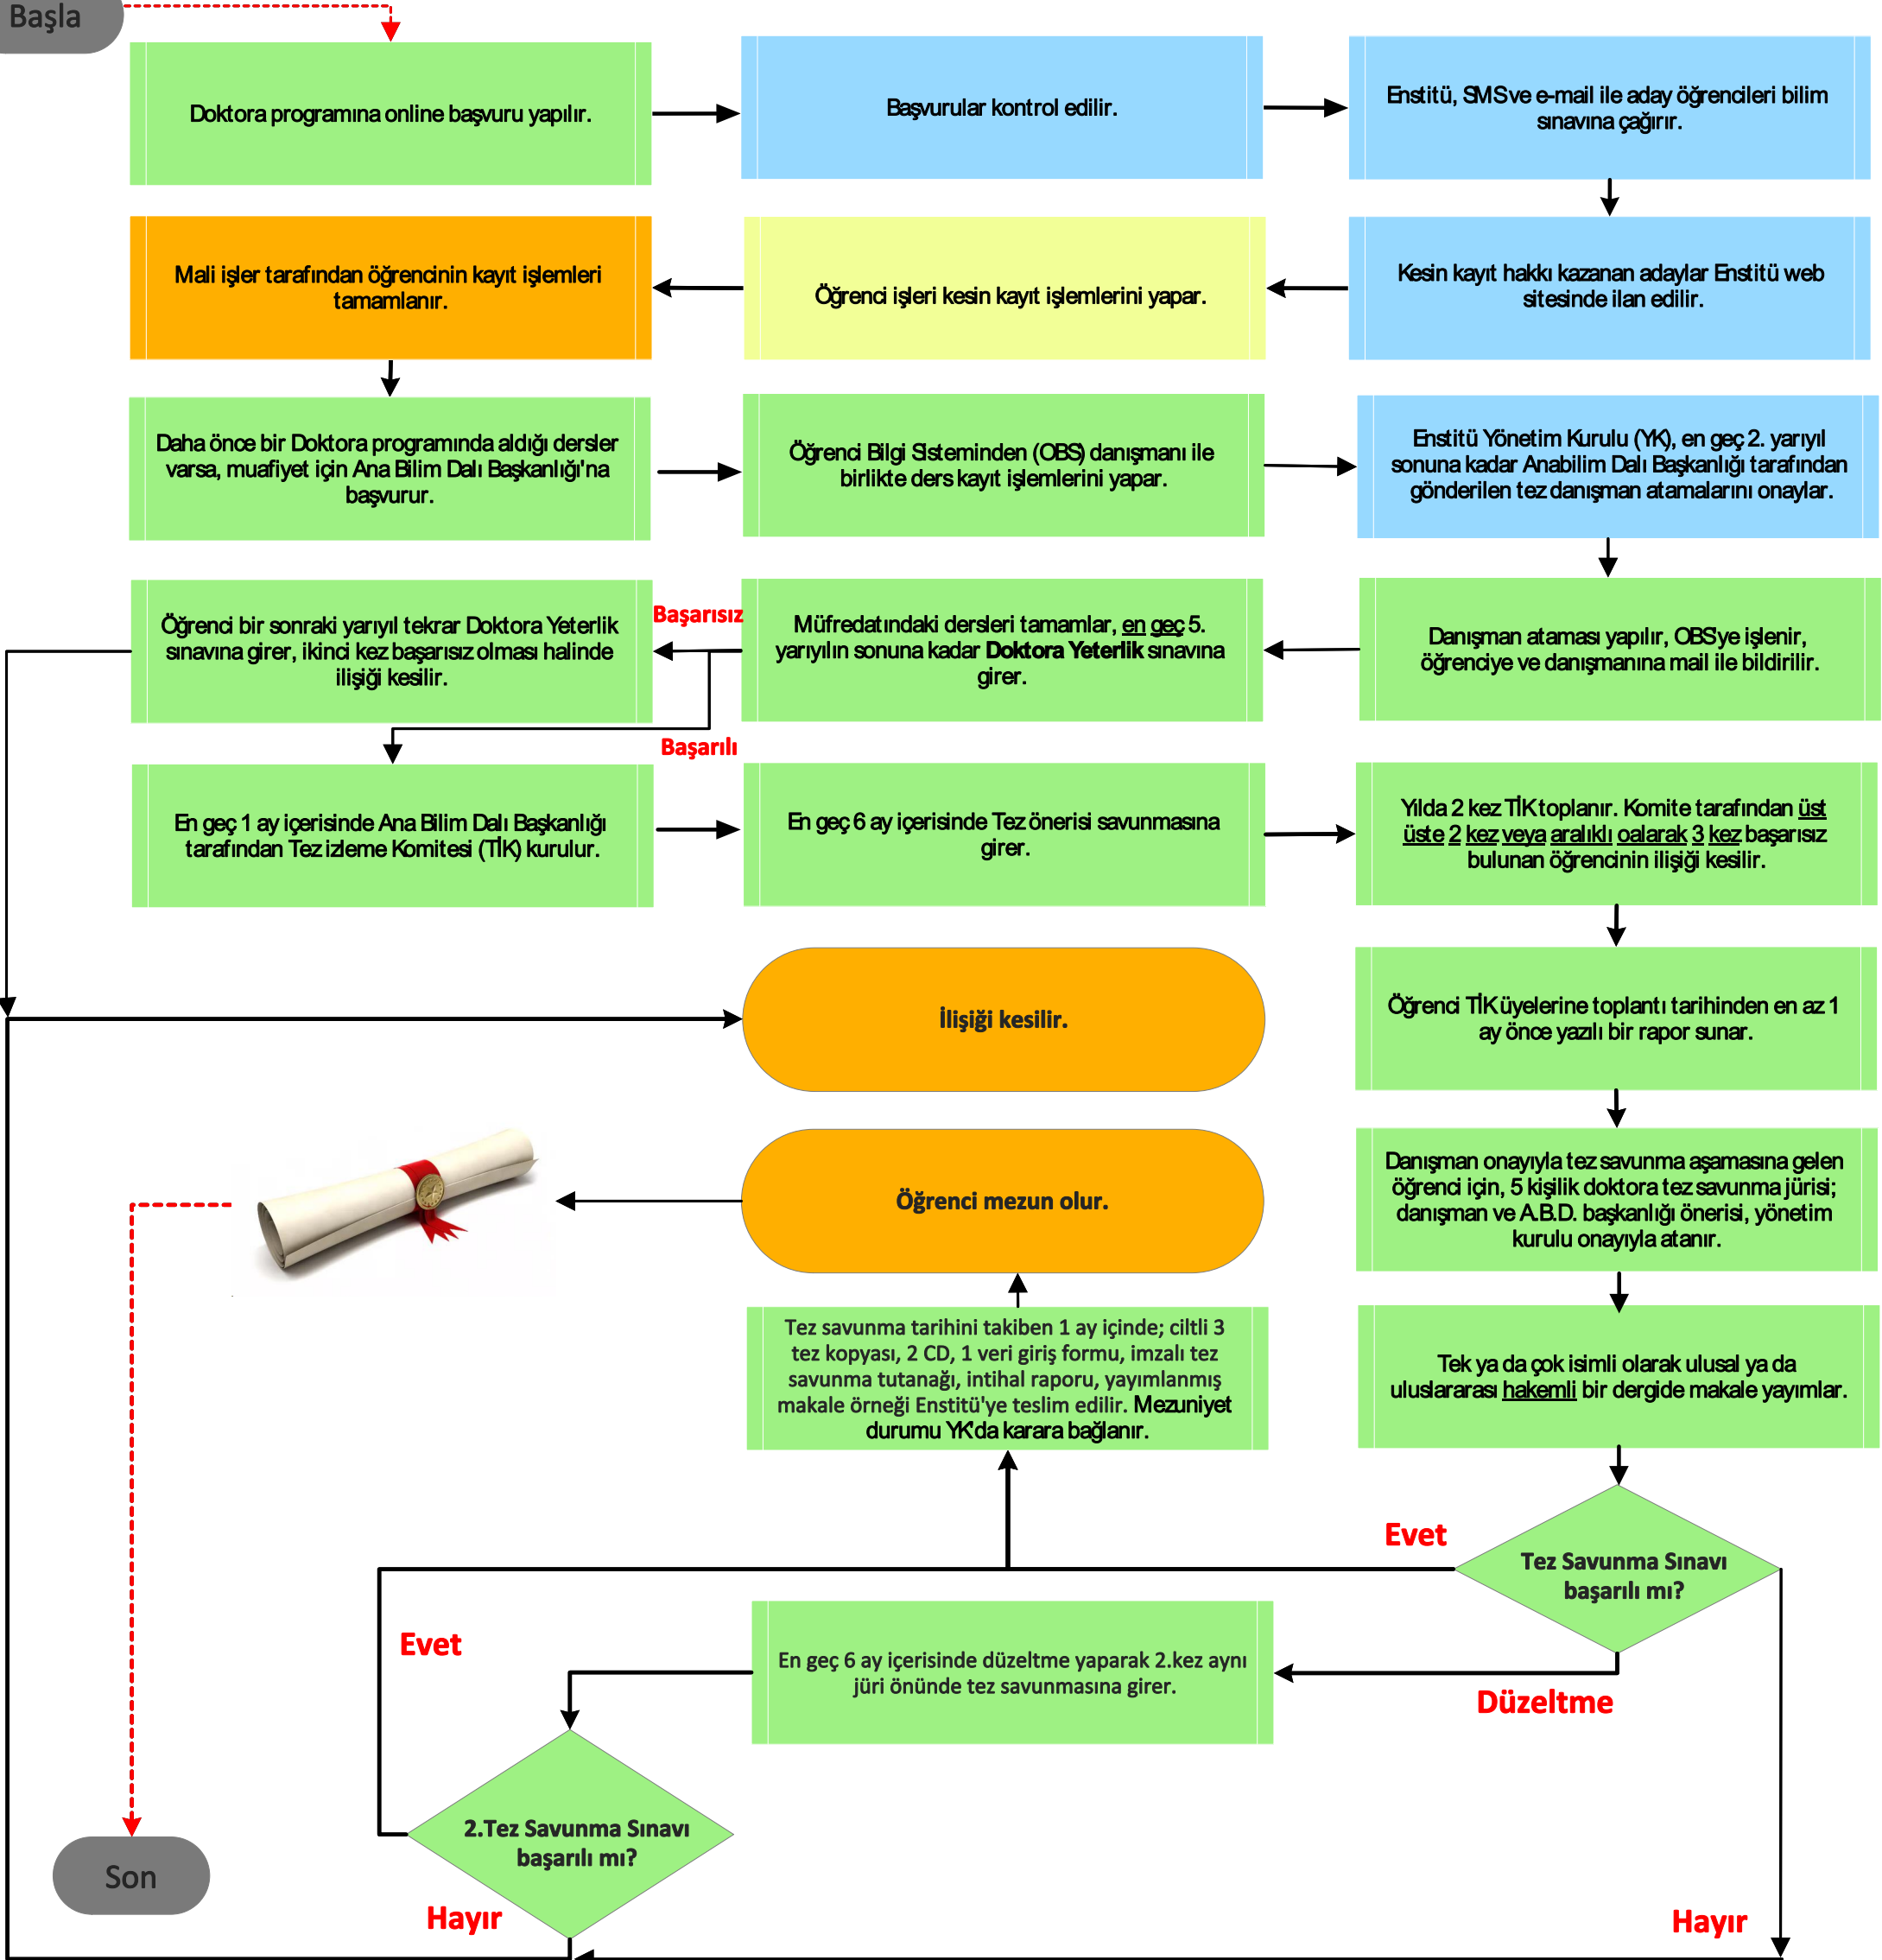

Üsküdar Üniversitesi Sosyal Bilimler Enstitüsü Doktora Programları Süreç Akış Diyagramı

NOTLAR:

Üsküdar Üniversitesi Lisansüstü Eğitim Öğretim ve Sınav Yönetmeliği ile Yükseköğretim Kurulu Lisansüstü Eğitim Öğretim Yönetmeliği hükümleri esastır. Öğrencilerimiz, web sayfamızdaki (<https://uskudar.edu.tr/sbe/tr/sayfa/formlar>) güncel formları kullanmalıdırlar. Mezuniyet için gereken tüm şartların yerine getirilmesi gerekmektedir, (120 AKTS'lik ders, Seminer, tez çalışmasının başarı ile sonuçlanması vb.)